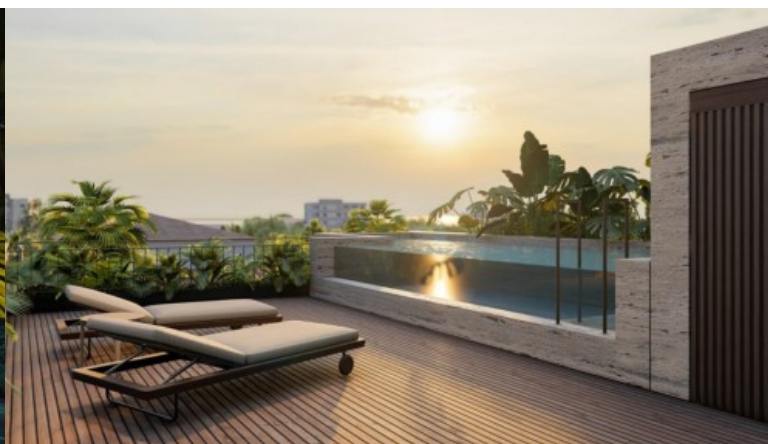

Lançamento Molhe 479 - Porto

LUXIMOS

CHRISTIE'S
INTERNATIONAL REAL ESTATE

MORADIA V4 DE LUXO COM PISCINA E VISTAS DE MAR, À VENDA, PORTO, PORTUGAL

Ref. **LS05145-A**

€ 3 625 000

Morada V4 de luxo inserida em projeto imobiliário de vanguarda - designado de Molhe 479 - que retrata com lucidez perfeita a alta sofisticação e o know-how distintivo do Porto. Este notável empreendimento encontra-se localizado num dos terrenos mais privilegiados da Foz - a tradicional Rua do Molhe - e alberga quatro sublimes moradias em frente à tão desejada Avenida Nun'Álvares que ligará a Praça do Império à Avenida da Boavista e os seus parques verdes e ciclovias. A Foz do Douro, local de referência pela exclusividade, acolhe estas generosas moradias - com piscina na cobertura e vistas fantásticas de mar - que se distinguem pela privacidade, atenção ao detalhe, materiais e equipamentos de exceção, e pelo seu carácter seletivo....