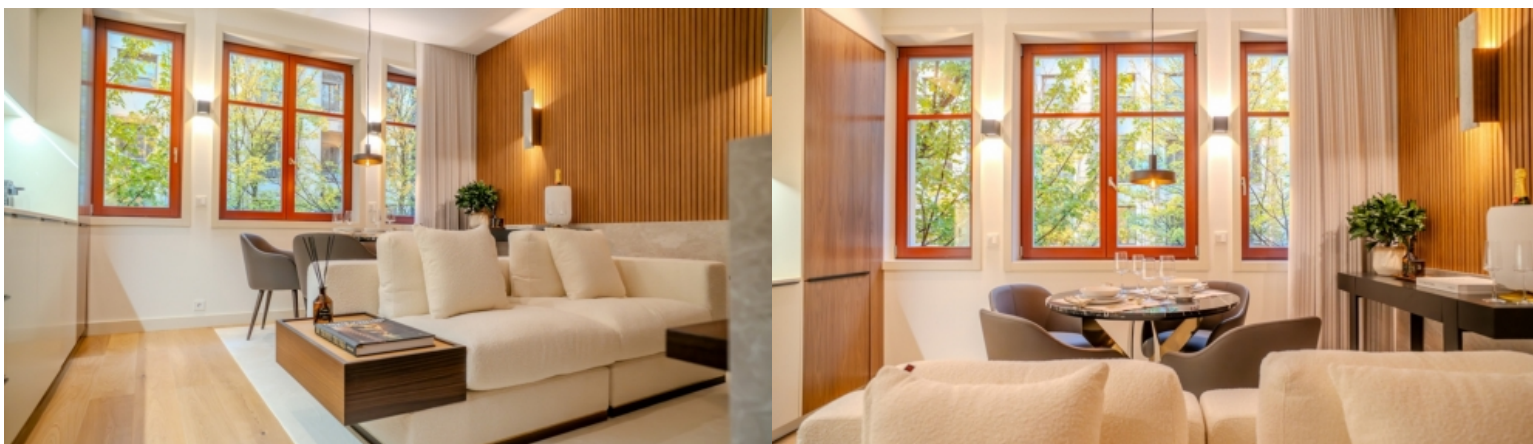

Lançamento Sá da Bandeira 502 - Porto

LUXIMOS

CHRISTIE'S
INTERNATIONAL REAL ESTATE

APARTAMENTO T1 NOVO, PARA VENDA, NA BAIXA DO PORTO, PORTUGAL

Ref. LS04699-B

€ 388 000

Localizado numa das zonas mais privilegiadas na baixa do Porto, o empreendimento Sá da Bandeira 502 é um projeto de recuperação de um prédio dos anos 30, da autoria do gabinete de arquitetura Pedro Ferreira Architecture Studio, conjugando toda a traça clássica e tradicional do edifício com o máximo de conforto, modernidade e sofisticação. Os apartamentos, com áreas entre os 55 e os 58m², usufruem de um layout funcional e áreas equilibradas, evidenciando-se os acabamentos de luxo, como os pavimentos multicamadas em madeira de carvalho, as carpintarias lacadas e as casas de banho revestidas em mármore natural e com loiças sanitárias suspensas. Dispõem ainda de agradáveis espaços exteriores. Próximo do Mercado do Bolhão e da Rua de Sa...