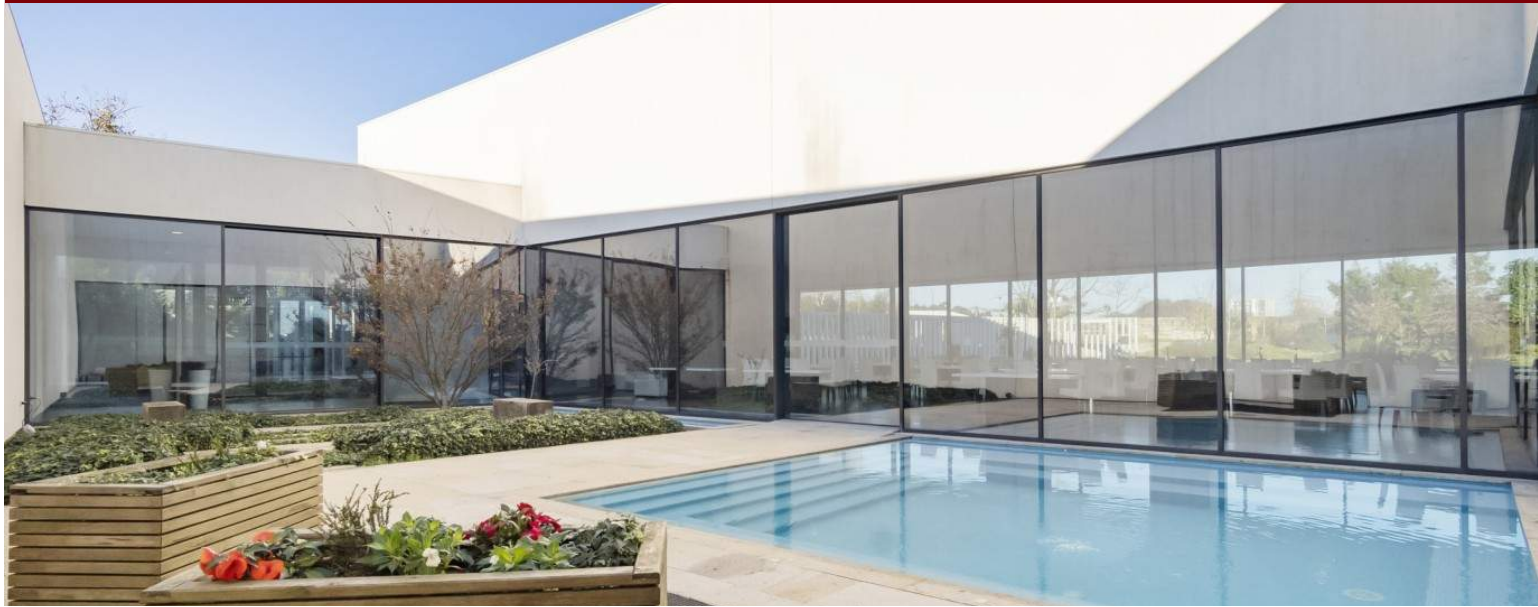

REDUÇÃO DE PREÇO

LUXIMOS

CHRISTIE'S
INTERNATIONAL REAL ESTATE

**PROPRIEDADE COM
JARDIM, LAGO E PISCINA,
PARA VENDA, NA MAIA,
PORTO, PORTUGAL**

Ref. LS04602

€ 2 970 000

Propriedade única, ideal para serviços, eventos e restauração, com uma localização privilegiada, na cidade da Maia. Inserida num terreno com uma área superior a 1.2ha dispõe de um salão com capacidade para 300 pessoas, totalmente equipado e construído com os melhores materiais, e rodeado por um generoso jardim projetado para experienciar momentos únicos, com lago e piscina com total privacidade. Pode ainda encontrar-se uma moradia totalmente remodelada, composta por duas suites e terraço, e integrada no espaço encoberto, podendo ser usada para habitação ou apoio ao salão principal. A 5 minutos do Aeroporto Francisco Sá Carneiro e a 15 minutos do centro da cidade do Porto. ...