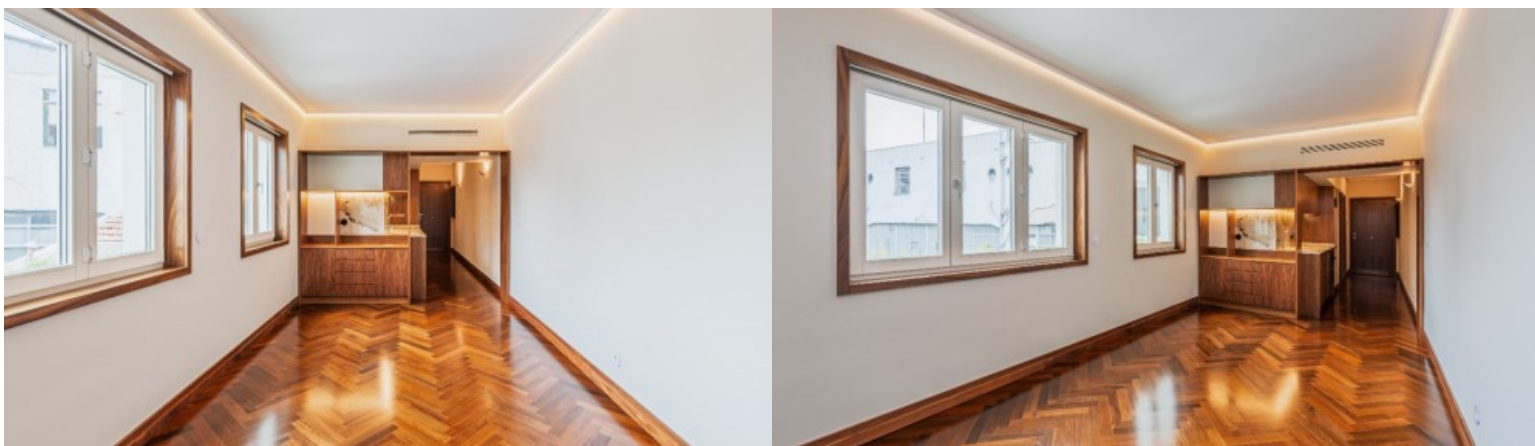

Lançamento Passos Manuel 186 - Porto

LUXIMOS

CHRISTIE'S
INTERNATIONAL REAL ESTATE

APARTAMENTO DE UM QUARTO NOVO PARA VENDA NA BAIXA DO PORTO EM PORTUGAL

Ref. **LS04388-G**

€ 395 000

Fantástico apartamento T1 novo inserido no empreendimento Passos Manuel 186 onde a tradição encontra um lado contemporâneo e elegante, em plena Baixa do Porto. Possui excelente qualidade de construção aliada a materiais e acabamentos premium, destacando-se os pavimentos em mármore estremo e port laurent, soalhos em ipê e carpintarias em madeira de nogueira americana. Localizado em frente ao Coliseu, encontra-se muito próximo das ruas e monumentos mais emblemáticos da cidade do Porto e oferece uma grande variedade de comércio, serviços, transportes e restauração.