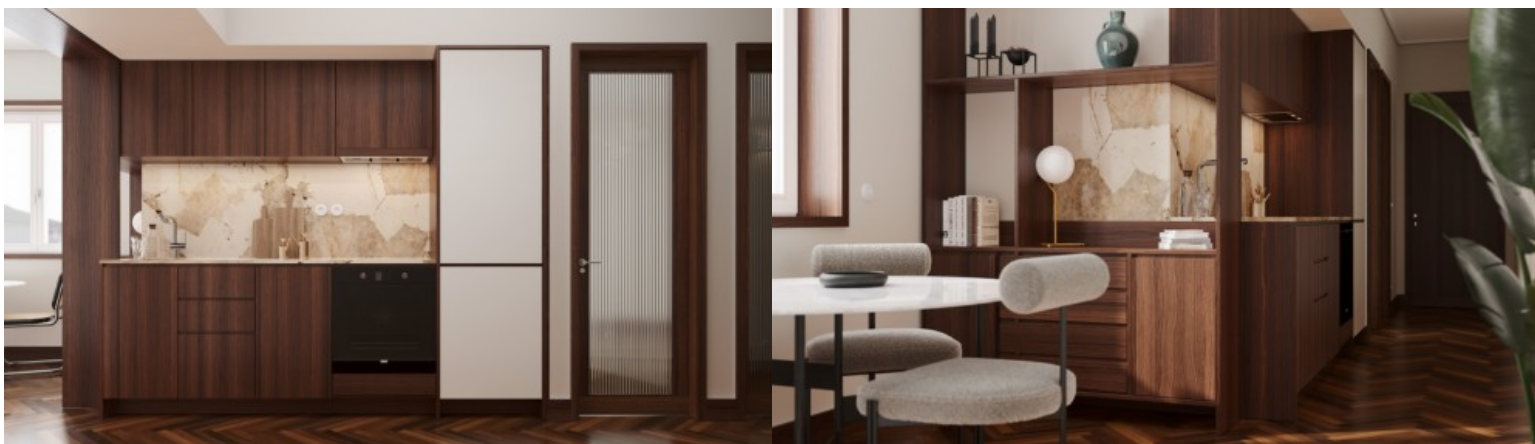

Lançamento Passos Manuel 186 - Porto

LUXIMOS

CHRISTIE'S
INTERNATIONAL REAL ESTATE

APARTAMENTO T1 NOVO PARA VENDA NA BAIXA DO PORTO EM PORTUGAL

Ref. **LS04388-F**

€ **385 000**

Fantástico apartamento T1 novo inserido no empreendimento Passos Manuel 186 onde a tradição encontra um lado contemporâneo e elegante, em plena Baixa do Porto. Possui excelente qualidade de construção aliada a materiais e acabamentos premium, destacando-se os pavimentos em mármore estremo e port laurent, soalhos em ipê e carpintarias em madeira de nogueira americana. Localizado em frente ao Coliseu, encontra-se muito próximo das ruas e monumentos mais emblemáticos da cidade do Porto e oferece uma grande variedade de comércio, serviços, transportes e restauração. ...