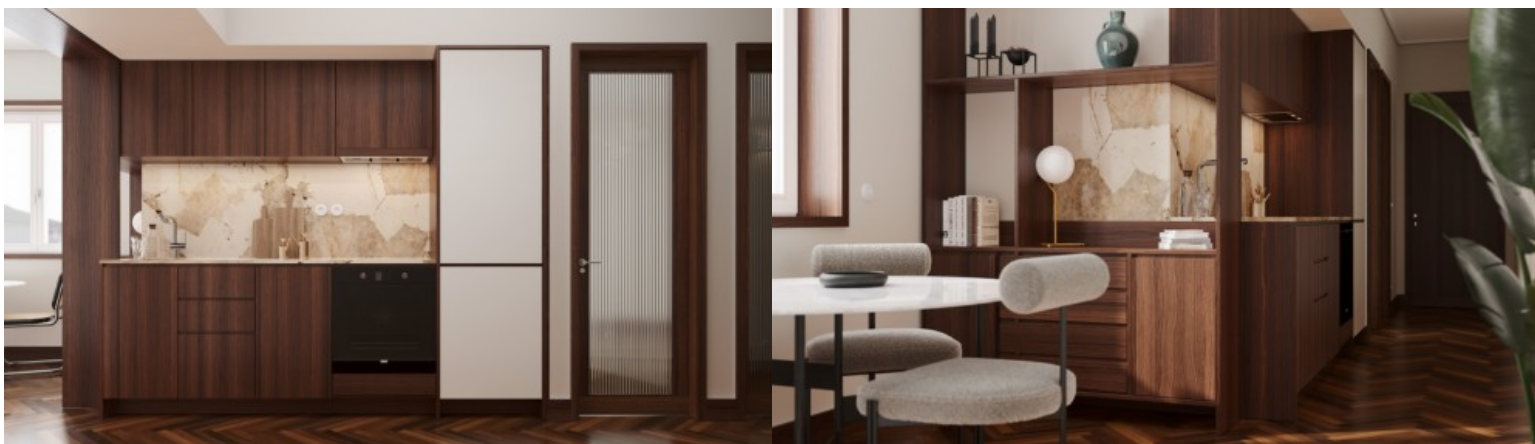

Lançamento Passos Manuel 186 - Porto

LUXIMOS

CHRISTIE'S
INTERNATIONAL REAL ESTATE

APARTAMENTO DE 1 QUARTO NOVO PARA VENDA NA BAIXA DO PORTO EM PORTUGAL

Ref. **LS04388-D**

€ 375 000

Fantástico apartamento de um quarto novo inserido no empreendimento Passos Manuel 186 onde a tradição encontra um lado contemporâneo e elegante, em plena Baixa do Porto. Possui excelente qualidade de construção aliada a materiais e acabamentos premium, destacando-se os pavimentos em mármore estremez e port laurent, soalhos em ipê e carpintarias em madeira de nogueira americana. Localizado em frente ao Coliseu, encontra-se muito próximo das ruas e monumentos mais emblemáticos da cidade do Porto e oferece uma grande variedade de comércio, serviços, transportes e restauração.