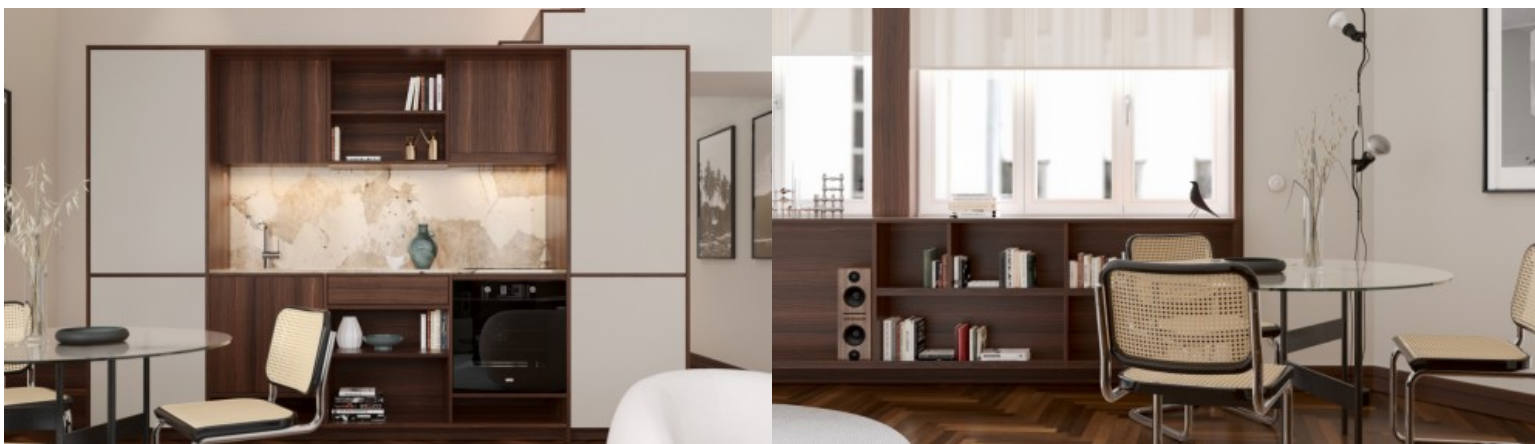

## APARTAMENTO DUPLEX COM 2 QUARTOS PARA VENDA NA BAIXA DO PORTO PORTUGAL

Ref. **LS04388-B**

€ 745 000

Fantástico apartamento T2 Duplex inserido no empreendimento Passos Manuel 186 onde a tradição encontra um lado contemporâneo e elegante, em plena Baixa do Porto. Possui excelente qualidade de construção aliada a materiais e acabamentos premium, destacando-se os pavimentos em mármore estremo e port laurent, soalhos em ipê e carpintarias em madeira de nogueira americana. Localizado em frente ao Coliseu, encontra-se muito próximo das ruas e monumentos mais emblemáticos da cidade do Porto e oferece uma grande variedade de comércio, serviços, transportes e restauração.