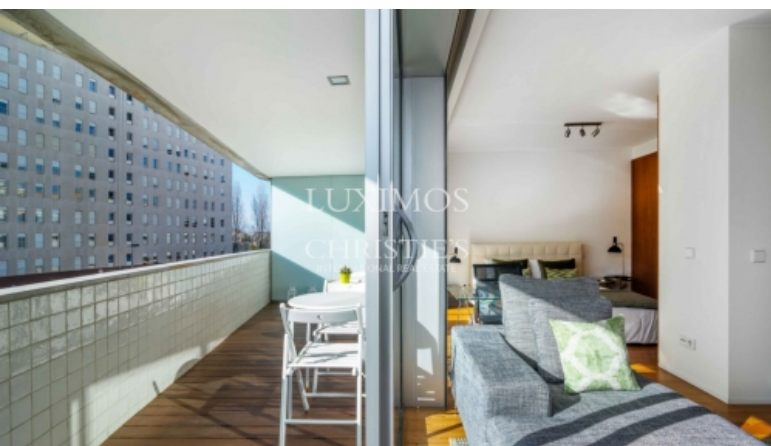

LUXIMOS

CHRISTIE'S

INTERNATIONAL REAL ESTATE

VENDA DE APARTAMENTO MODERNO, COMO NOVO, LORDELO OURO, PORTO, PORTUGAL

Ref. **LS03080**

€ 245 000

Apartamento moderno, como novo, situado numa zona privilegiada da cidade do Porto. Imóvel, para venda, com uma excelente exposição solar, inserido num condomínio fechado, com segurança 24 horas. Próxima da Boavista, com acesso às principais vias da cidade e com todo o tipo de serviços na área circundante.