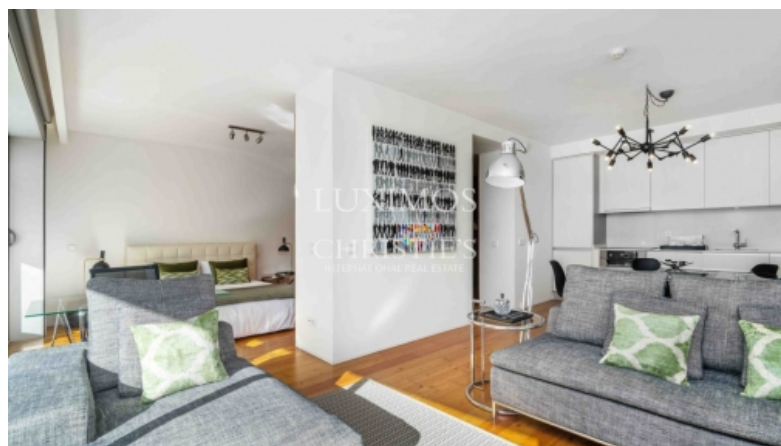

LUXIMOS

CHRISTIE'S

INTERNATIONAL REAL ESTATE

VENDA DE APARTAMENTO MODERNO, COMO NOVO, LORDELO OURO, PORTO, PORTUGAL

Ref. **LS03080**

€ 245 000

Apartamento moderno, como novo, situado numa zona privilegiada da cidade do Porto. Imóvel, para venda, com uma excelente exposição solar, inserido num condomínio fechado, com segurança 24 horas. Próxima da Boavista, com acesso às principais vias da cidade e com todo o tipo de serviços na área circundante.