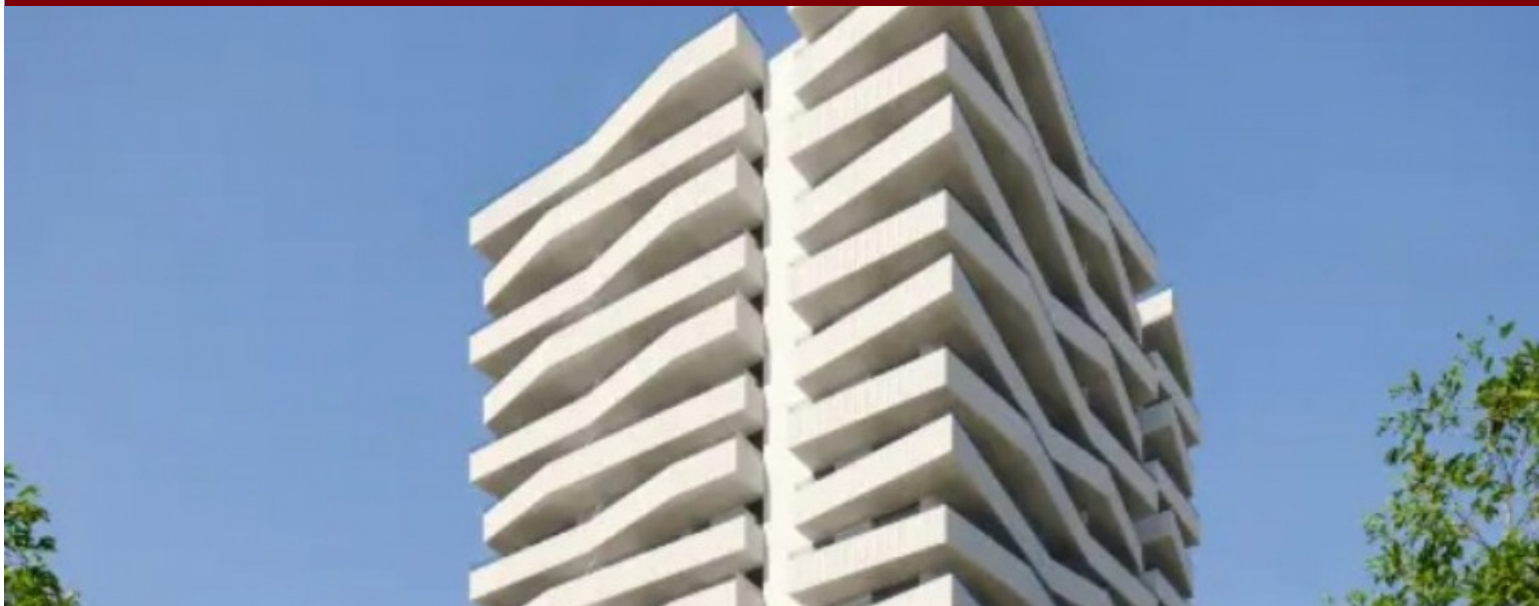

Lançamento Ribamar - Algarve

LUXIMOS

CHRISTIE'S
INTERNATIONAL REAL ESTATE

APARTAMENTO VISTA MAR À VENDA NO RIBAMAR, PORTIMÃO, ALGARVE, PORTUGAL

Ref. 2LS00221-7-B

€ 630 000

Apartamento de dois quartos, moderno, com vista mar, com varanda ampla e acabamentos de luxo, em condomínio privado com piscina e garagem, na Praia da Rocha, em Portimão, Algarve. No coração da Praia da Rocha, em Portimão, encontra-se este apartamento exclusivo no condomínio Ribamar, um espaço onde o conforto, a elegância e a luminosidade se combinam de forma perfeita. Com dois quartos, este imóvel oferece uma extraordinária varanda, acabamentos de alta qualidade e vistas deslumbrantes sobre o mar. A disposição dos espaços foi cuidadosamente pensada para criar uma vivência fluida e acolhedora. A sala ampla e luminosa comunica com a cozinha moderna, totalmente equipada com eletrodomésticos encastrados de topo, promovendo uma convivê...