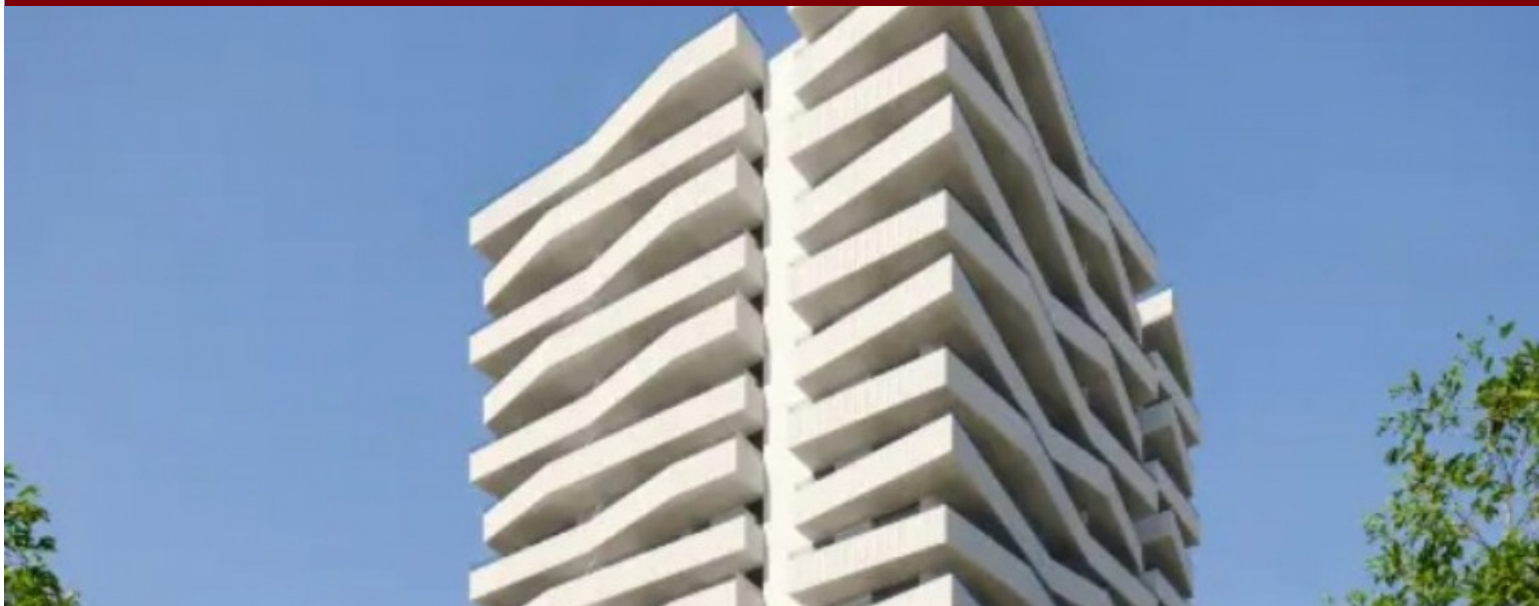

Lançamento Ribamar - Algarve

LUXIMOS

CHRISTIE'S
INTERNATIONAL REAL ESTATE