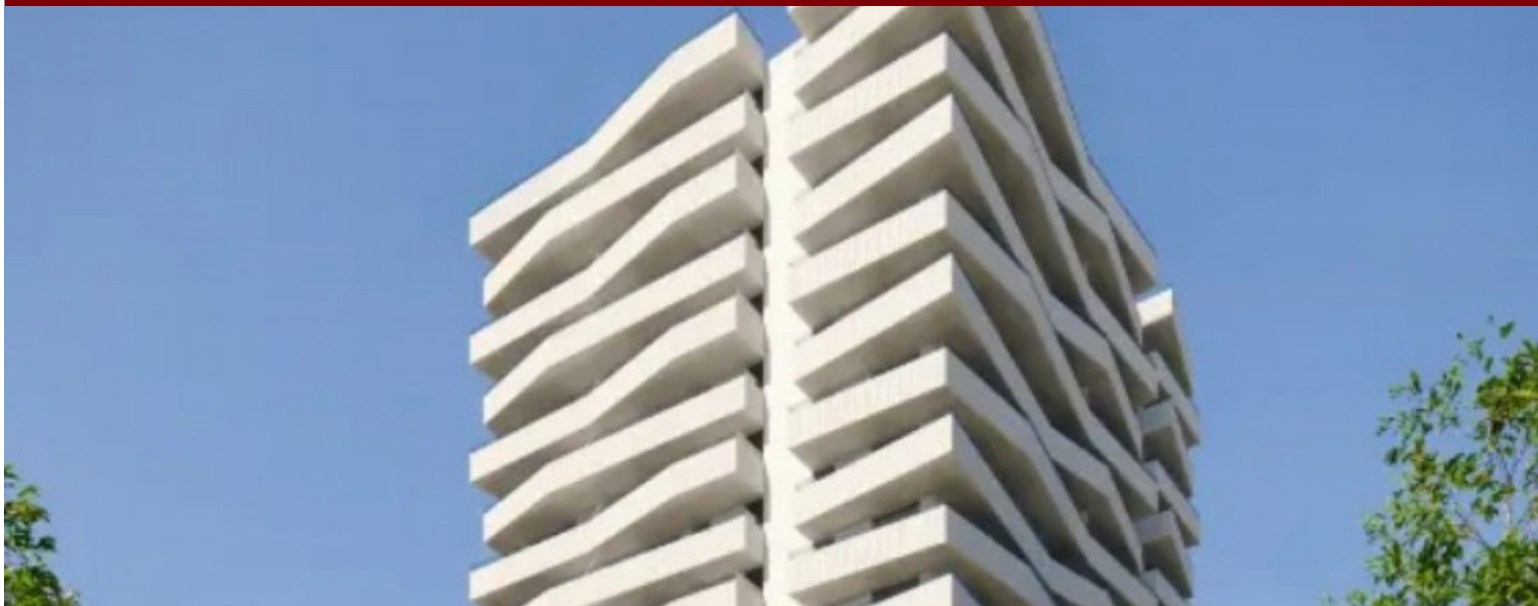

Lançamento Ribamar - Algarve

LUXIMOS

CHRISTIE'S
INTERNATIONAL REAL ESTATE

APARTAMENTO VISTA MAR À VENDA NO RIBAMAR, PORTIMÃO, ALGARVE, PORTUGAL

Ref. 2LS00221-6-A

€ 708 000

Apartamento de dois quartos, moderno, com vista mar, com varanda ampla e acabamentos de luxo, em condomínio privado com piscina e garagem, na Praia da Rocha, em Portimão, Algarve. No coração da Praia da Rocha, em Portimão, encontra-se este apartamento exclusivo no condomínio Ribamar, um espaço onde o conforto, a elegância e a luminosidade se combinam de forma perfeita. Com dois quartos, este imóvel oferece uma extraordinária varanda ampla, acabamentos de alta qualidade e vistas deslumbrantes sobre o mar. A disposição dos espaços foi cuidadosamente pensada para criar uma vivência fluida e acolhedora. A sala ampla e luminosa comunica com a cozinha moderna, totalmente equipada com eletrodomésticos encastrados de topo, promovendo uma c...