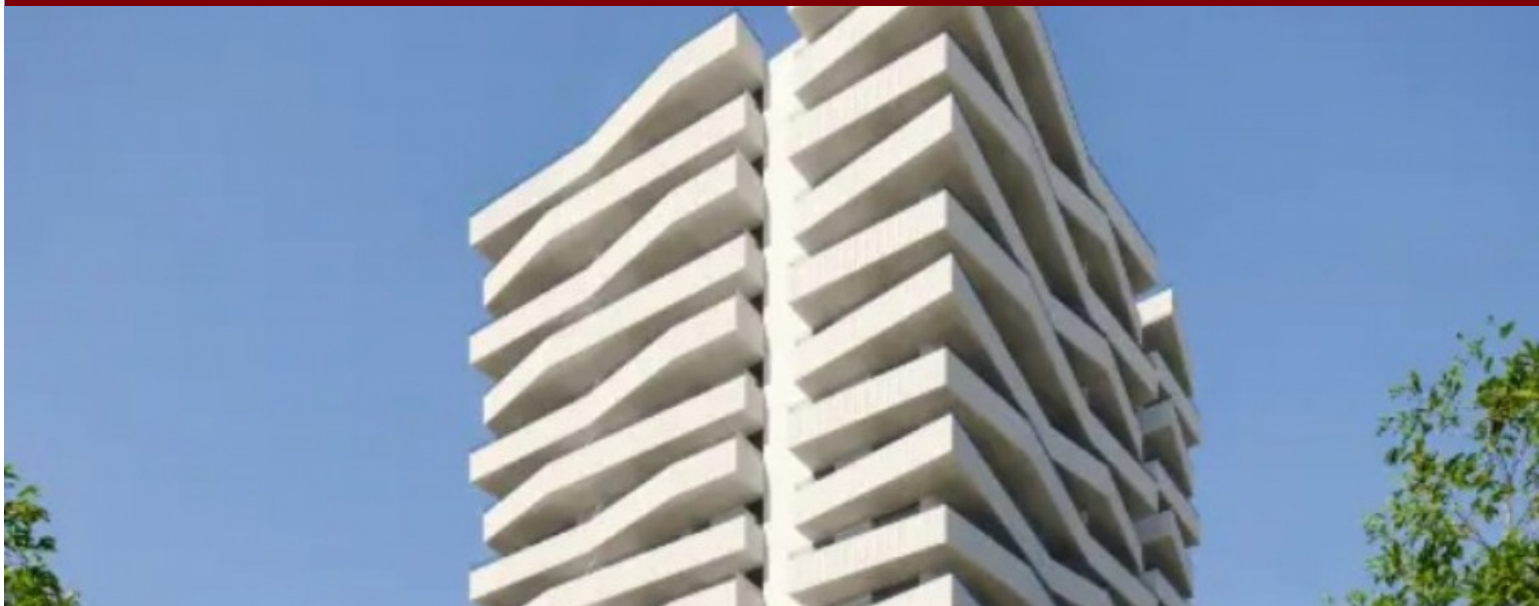

Lançamento Ribamar - Algarve

LUXIMOS

CHRISTIE'S
INTERNATIONAL REAL ESTATE

APARTAMENTO VISTA MAR À VENDA NO RIBAMAR, PORTIMÃO, ALGARVE, PORTUGAL

Ref. 2LS00221-3-C

€ 605 000

Apartamento de dois quartos, moderno, com vista mar, com varanda ampla e acabamentos de luxo, em condomínio privado com piscina e garagem, na Praia da Rocha, em Portimão, Algarve. No coração da Praia da Rocha, em Portimão, encontra-se este apartamento exclusivo no condomínio Ribamar, um espaço onde o conforto, a elegância e a luminosidade se combinam de forma perfeita. Com dois quartos, este imóvel oferece extraordinárias varandas amplas, acabamentos de alta qualidade e vistas deslumbrantes sobre o mar. A disposição dos espaços foi cuidadosamente pensada para criar uma vivência fluida e acolhedora. A sala ampla e luminosa comunica com a cozinha moderna, totalmente equipada com eletrodomésticos encastrados de topo, promovendo uma co...