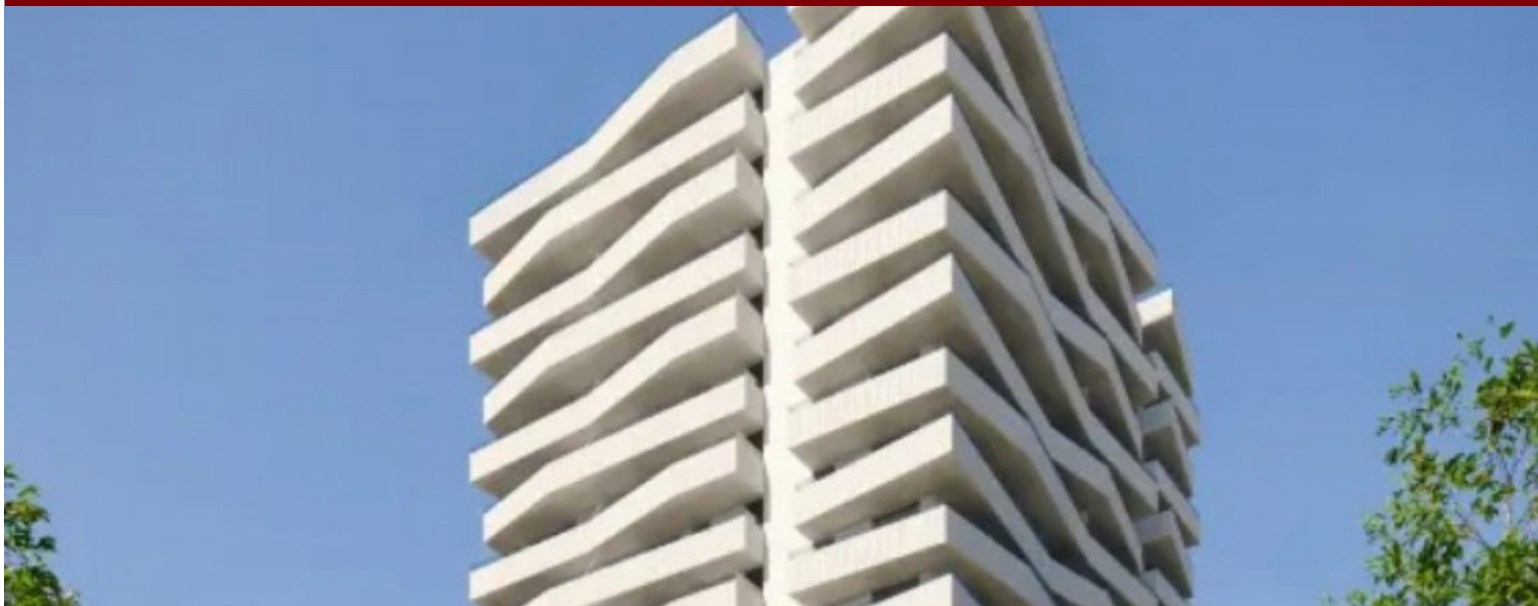

Lançamento Ribamar - Algarve

LUXIMOS

CHRISTIE'S
INTERNATIONAL REAL ESTATE