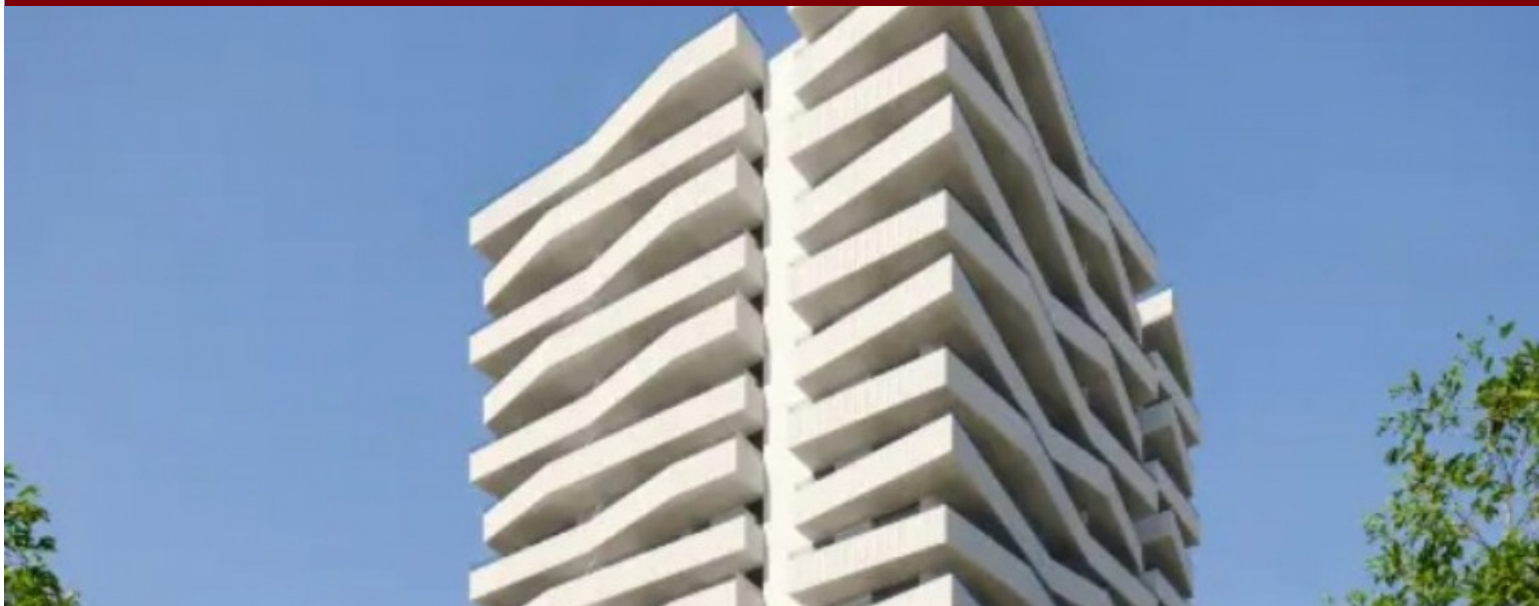

Lançamento Ribamar - Algarve

LUXIMOS

CHRISTIE'S
INTERNATIONAL REAL ESTATE

APARTAMENTO VISTA MAR À VENDA NO RIBAMAR, PORTIMÃO, ALGARVE, PORTUGAL

Ref. 2LS00221-15-A

€ 1 373 000

Apartamento de 4 quartos, moderno, com vista mar, com varanda ampla e acabamentos de luxo, em condomínio privado com piscina e garagem, na Praia da Rocha, em Portimão, Algarve. No coração da Praia da Rocha, em Portimão, encontra-se este apartamento exclusivo no condomínio Ribamar, um espaço onde o conforto, a elegância e a luminosidade se combinam de forma perfeita. Com 4 quartos, este imóvel oferece extraordinárias varandas amplas, acabamentos de alta qualidade e vistas deslumbrantes sobre o mar. A disposição dos espaços foi cuidadosamente pensada para criar uma vivência fluida e acolhedora. A sala ampla e luminosa comunica com a cozinha moderna, totalmente equipada com eletrodomésticos encastrados de topo, promovendo uma convivên...