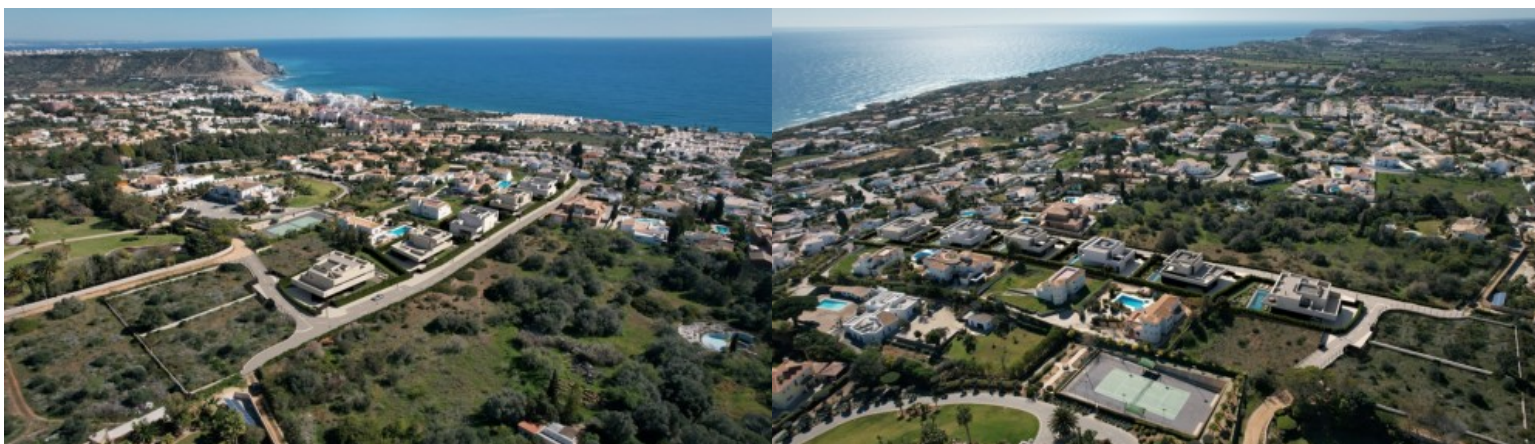

Lançamento Pluz-Premium Living - Algarve

LUXIMOS

CHRISTIE'S
INTERNATIONAL REAL ESTATE

MODERNA MORADIA CHAVE NA MÃO PARA VENDA NA LUZ, LAGOS, ALGARVE

Ref. 2LS00113-3

€ 3 360 000

Este projeto de sonho pode oferecer uma experiência inigualável de luxo, conforto e privacidade. Trata-se de um conceito único de construção moderna de nove moradias com quatro pisos: cave, R/C, 1º andar e um espetacular terraço no telhado com vista mar. Cada moradia é concebida individualmente, apresentando a arquitetura moderna e requintada. É um conjunto exclusivo de moradias novas, que estabelece um novo conceito de vida de luxo, com a atenção meticulosa aos detalhes, uma utilização magnífica de materiais e áreas funcionais, que se traduz em elegância intemporal, conforto e luz natural. Estas moradias chave-na-mão mostram tectos altos, quartos em suite, jardim, piscina e estacionamento coberto para dois carros. Estão posicionad...