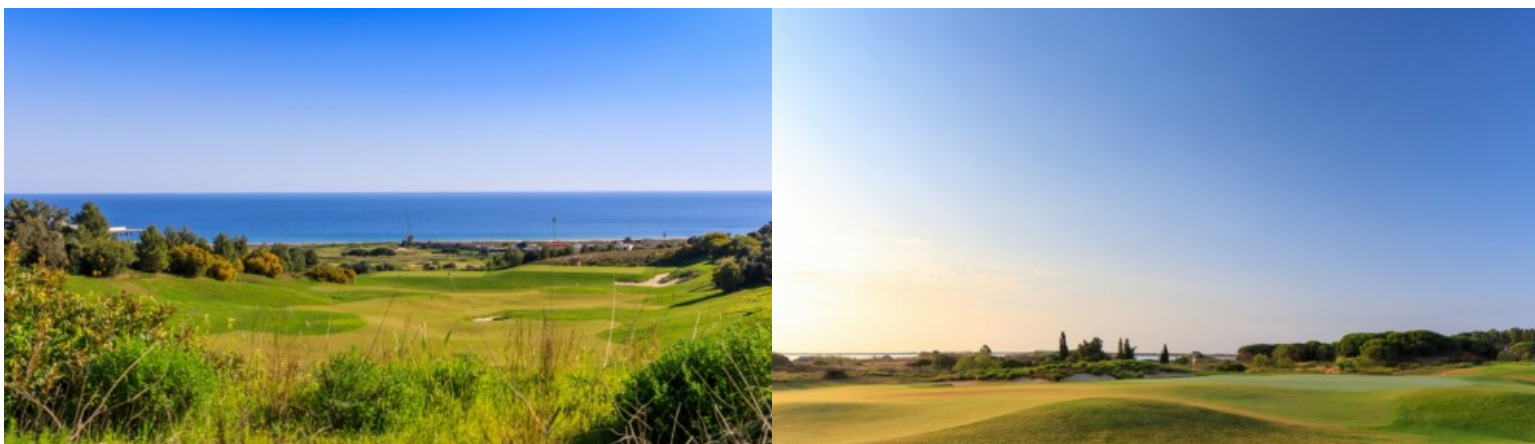

Lançamento Palmares - Algarve

LUXIMOS

CHRISTIE'S
INTERNATIONAL REAL ESTATE

LOTE DE MORADIA À VENDA NO PALMARES JW MARRIOTT, ALGARVE, PORTUGAL

Ref. 2LS00031-15

€ 1 100 000

Lote de terreno para construção de moradia de luxo com vista mar, no Palmares JW Marriott resort, em Lagos, no Algarve — resort de golfe e praia com serviços 5 estrelas. Implantado num cenário de beleza natural, este lote oferece a liberdade de desenhar e construir uma casa sob medida, perfeitamente integrada em um resort JW Marriott com vistas panorâmicas para o mar ou para o campo de golfe. O Palmares distingue-se pelo equilíbrio entre natureza e projeto, com apenas 5,7% da área ocupada por construção — condição que preserva a envolvente natural e garante privacidade e tranquilidade. Os terrenos localizam-se junto ao campo de golfe de 27 buracos, assinado por Robert Trent Jones Jr., que se organiza em três circuitos distintos e s...