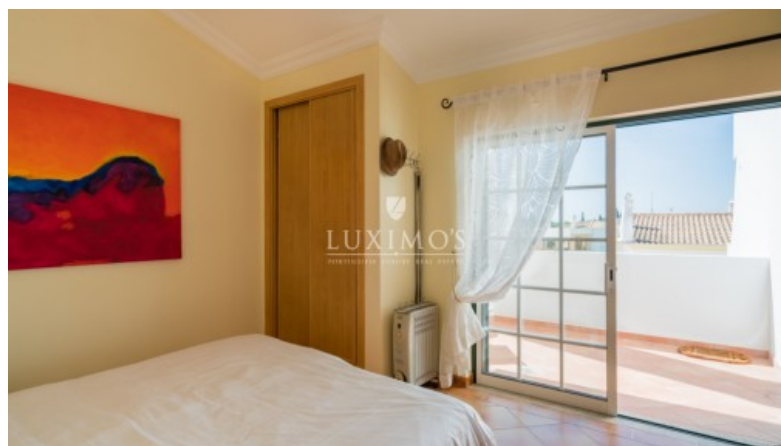

REDUÇÃO DE PREÇO

LUXIMO'S

PORTUGUESE LUXURY REAL ESTATE

MORADIA PARA VENDA COM PISCINA EM ALBUFEIRA, ALGARVE, PORTUGAL

Ref. 1LS00710

€ 265 000

Morada duplex em banda para venda, localizada em condomínio fechado com excelentes condições para rentabilizar em Albufeira no Algarve. Propriedade ideal para férias, perto de áreas comerciais. Imóvel localizado a 15 minutos do mar, e a 5 minutos do centro de Albufeira e da Marina. O Aeroporto internacional de Faro, dista aproximadamente 40 minutos de carro.